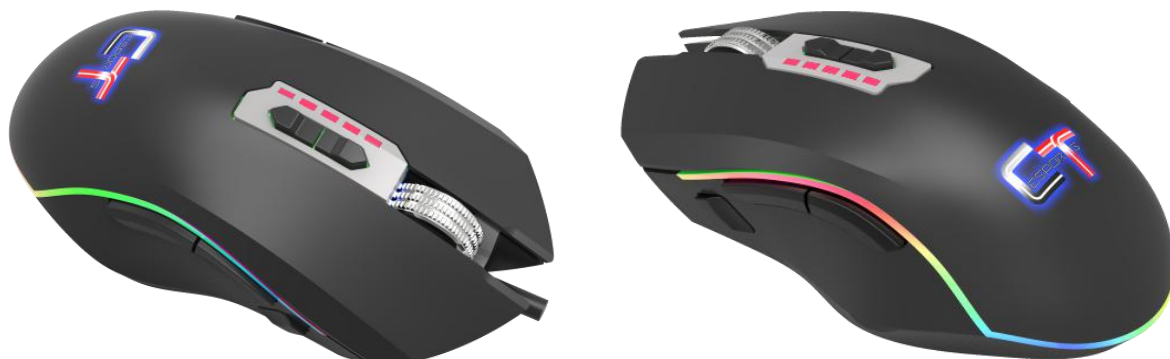

BRAND	CTesports
CATEGORIA	MOUSE
CODICE	KROMGO
GTIN	8058772933080
TITOLO	MOUSE CTesports KROM GOLD
NOME PROPRIO	KROM gold version
IMMAGINI	

DESCRIZIONE

KROM e' un mouse gaming simmetrico con 11 tasti con pareti (tasti) laterali removibili magnetiche e illuminazione RGB e Rainbow.

E' disponibile in due versioni : silver (sensore Pixart 3325 da 5000 DPI hardware) e gold (sensore Pixart da 12000 DPI hardware).

Il mouse ha le pareti laterali magnetiche, nella confezione ci sono pareti senza tasti e pareti con 3 tasti che possono essere montate in modo tale da avere 3 tasti a sinistra (per destri) o 3 tasti a destra (per mancini) o volendo 3 a sinistra + 3 a destra o anche nessun tasto ne' a sinistra ne' a destra. KROM ha un totale di 11 tasti programmabili via software, di cui 2 superiori generalmente usati per i DPI. KROM e' provvisto di pesi removibili nella parte inferiore. L'illuminazione e' in due circuiti indipendenti, uno RGB e Rainbow che corre lungo il mouse e l'altro RGB che illumina il logo. Il mouse ha al suo interno una CPU programmabile con il software scaricabile dal sito CTesports con cui si ha accesso a macro e numerodi effetti di illuminazione a colori fissi, RGB e Rainbow.

TIPO	Gaming Mouse programmabile ottico a struttura personalizzabile
COLORE	Nero con inserti gold
TASTI	11 programmabili di cui 6 removibili
PARETI LATERALI INCLUSE	In vari colori con 3 tasti e senza tasti
PESI INTERNI	Si, removibili
RETROILLUMINAZIONE	Due circuiti : uno RGB+Rainbow, l'altro RGB
LOGO LASER	CTesports luminoso RGB
SENSORE	Pixart 3360
DPI	12000 hardware
VELOCITA'	250 ips
ACCELERAZIONE	50 g
INDICATORE DPI	Si, a 5 livelli doppio : con led e RGB